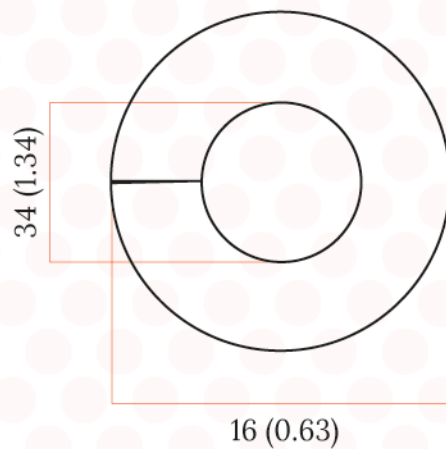

N-410

GUARDACABO DE PVC

Super ligero para protección de la cuerda y/o cabo torcido contra accesorios como ganchos y otros herrajes.

Compatible con sogas de 1/2" hasta 5/8" (13mm hasta 16mm).

Generalmente utilizado para líneas de posicionamiento de cabo torcido.

ESPECIFICACIONES:

- Para soga: **1/2" a 5/8" (13 a 16 mm)**
- Material: **PVC**
- Acabado: **Natural azul**
- Peso: **7 g**

mm (pgds)